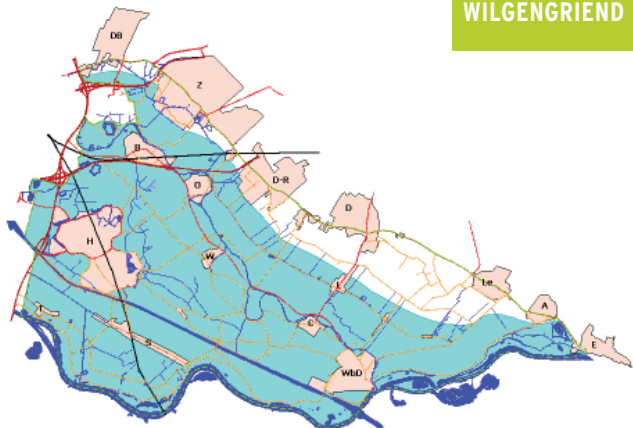

Nieuwe uitlopers op essenstoof ▶

Net afgezet essenhakhout ▶

▶ Ringslang

foto: H.J.V. van den Bijtel

Hazelworm ▶

foto: H.J.V. van den Bijtel

Niet zo ...

... maar zo

Winterbeeld essenhakhout ▶

◀ Eikenhakhout lange tijd niet afgezet

WILGENGRIEND

Uitlopend wilgengriend ▲

▲ Mooie afwisseling in hoogte tussen bospercelen

▲ Afgezet wilgengriend in de winter

foto: J. van der Greef